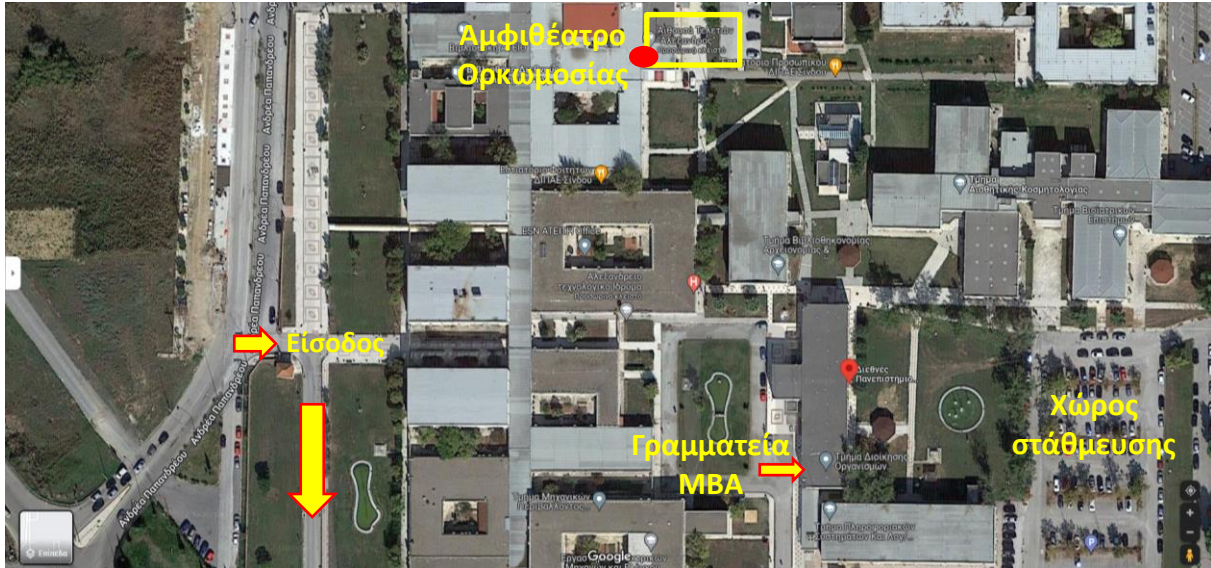

Οδηγίες προσέλευσης για την Ορκωμοσία

Οι απόφοιτοί μας θα πρέπει να προσέλθουν **πρώτα** στη Γραμματεία (μέχρι τις 11:00), για να υπογράψουν τα απαραίτητα έντυπα και να παραλάβουν τους φακέλους τους.

Οι επισκέπτες-συνοδοί (μέχρι 5 άτομα) μπορούν να μεταβούν απευθείας στο χώρο της Ορκωμοσίας (Αμφιθέατρο Τελετών Αλέξανδρος) <https://maps.app.goo.gl/qfp7NrihfnwuRM6z9> και να καθίσουν στις συγκεκριμένες θέσεις που θα έχουν προβλεφθεί για το κοινό.